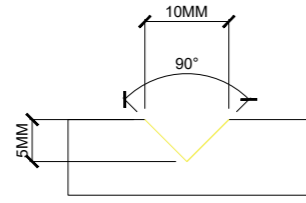

תבניות צרות בחיתוך וי

IMRI-100