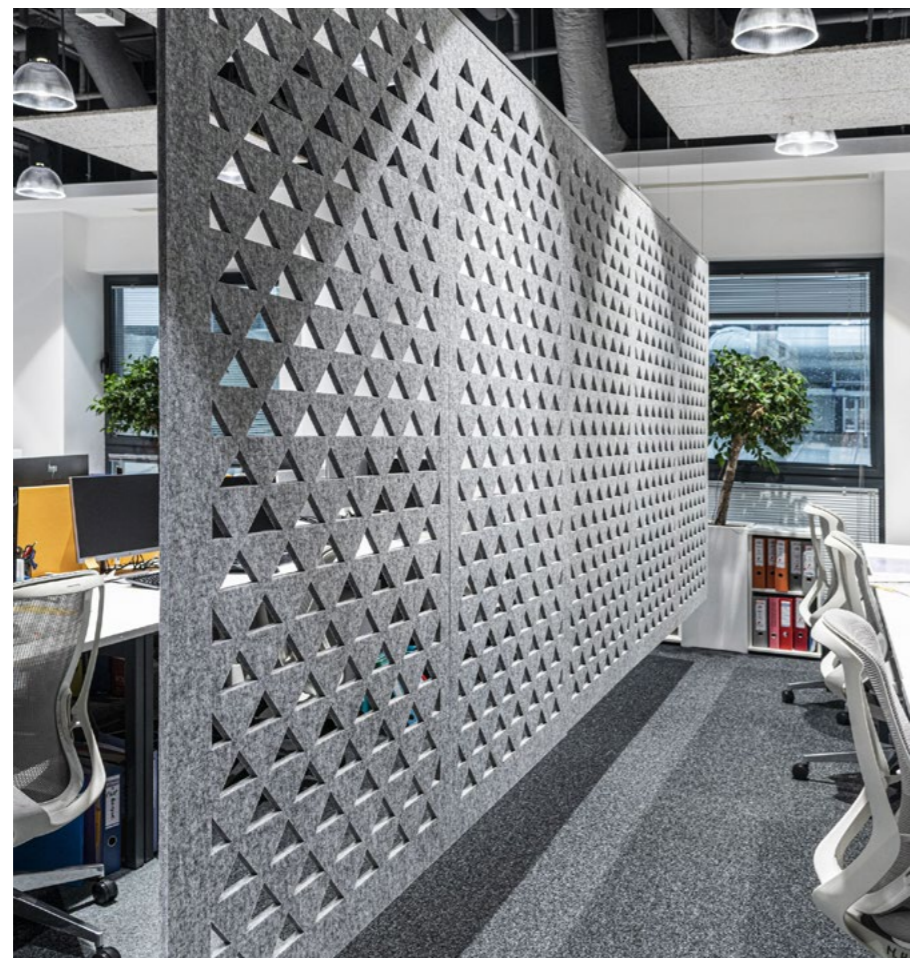

מחיצות דגם נעמי – קו שמפריד, שקט שמאחד

המחיצות העצמאיות של Wall to Wall מציעות פתרון מודולרי ואסתטי לתיחום אזורים שונים – במשרד, בלובי או במרחב הציבורי – ללא צורך בבנייה קשיחה. הן עשויות מלוחות בעובי 12 מ"מ ומותקנות באמצעות עיגון ייעודי לרצפה ולתקרה, ליציבות מרבית וניקיון חזותי. המערכת כוללת את כל רכיבי ההתקנה הדרושים*, ומאפשרת שילוב קל גם בסביבות קיימות.