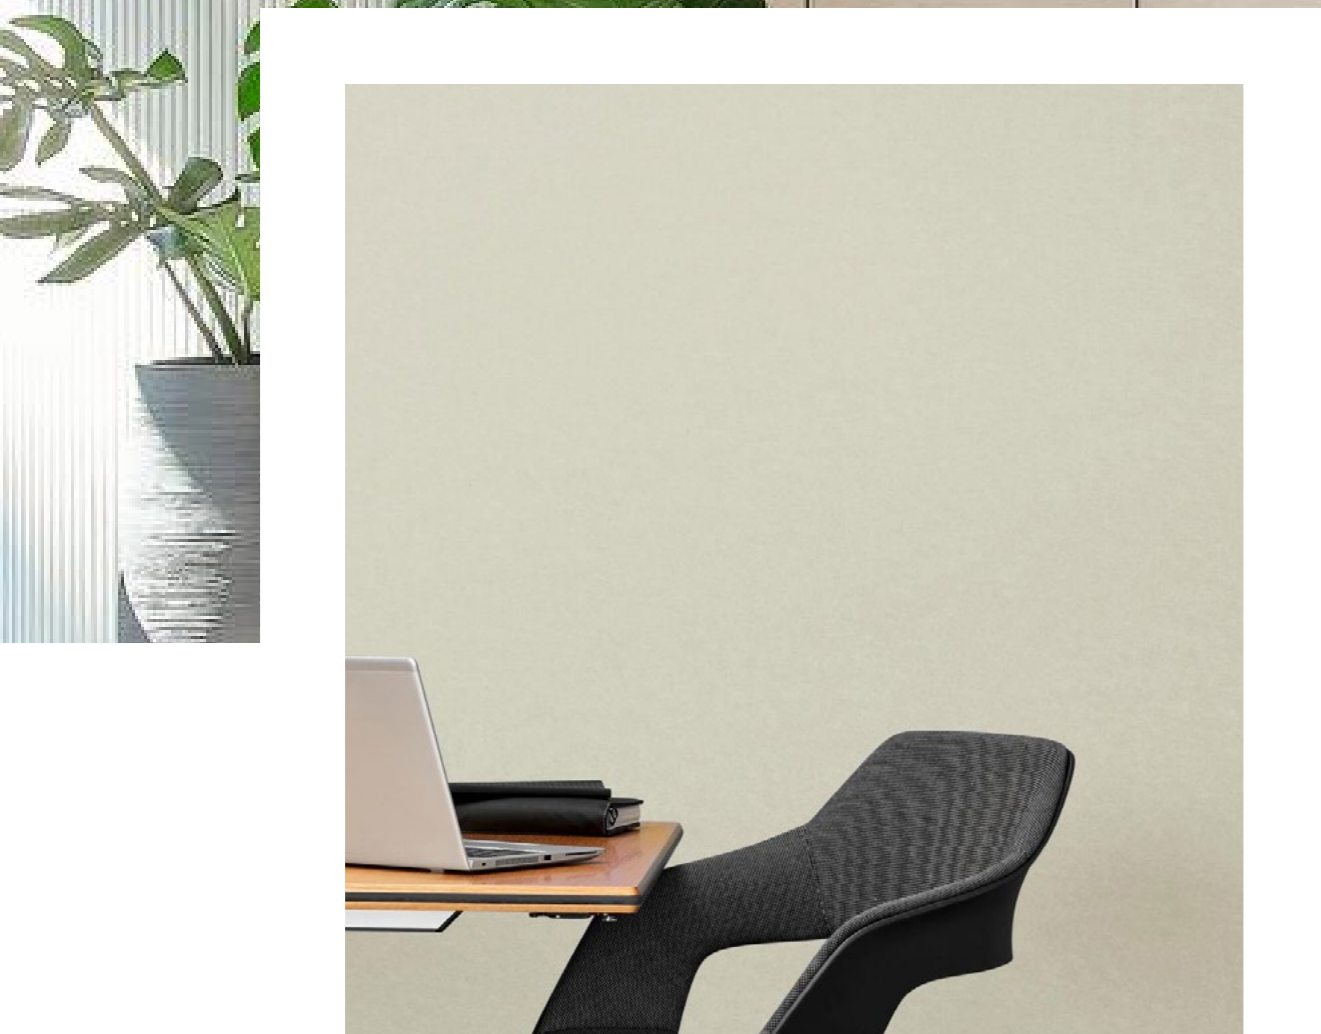

דגם אריאל – שקט עם נוכחות

לב הקולקציה של Wall to Wall הוא לוח אקוסטי שטוח, בעובי 9 מ"מ או 12 מ"מ, שנועד להפחית משמעותית את ההדהוד בחלל. הפאנלים שלנו מספקים פתרון פרקטי, אסתטי ונעים לעין – מבלי להכביד על התכנון הכללי או לדרוש תשתית קונסטרוקטיבית מורכבת. בשנים האחרונות הפכה סוגיית ההדהוד לגורם מרכזי בתכנון חללים, בזכות המודעות הגוברת להשפעת הצליל על חוויית השהות. הפאנלים משתלבים היטב במגמות עיצוב עכשוויות, ומאפשרים גמישות מלאה בעיבוד, חיתוך והתאמה אישית לחלל. הפאנל מיוצר מ-100% סיבי פוליאסטר (PET), כשלפחות 50% מהם ממוחזרים – בטכנולוגיה מתקדמת. הוא קל, יציב, נקי מחומרים מזיקים וידידותי לסביבה.

גוונים: למעלה מ-60 צבעים עדכניים – מותאמים לטרנדים המובילים בעולם העיצוב

שיטת התקנה: הדבקה ישירה עם דבק קונסטרוקטיבי, עם או בלי מסמרי פלדה סמויים

עובי: 9 מ"מ / 12 מ"מ

מידות מקסימליות: 122x244 ס"מ (לוחות שטוחים)

משקל: כ-2.4 ק"ג/מ"ר (בממוצע, תלוי בעובי)