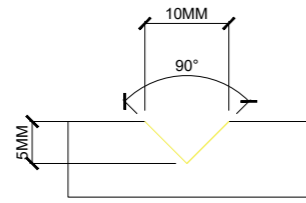

גוונים: מתוך למעלה מ-60 צבעים עדכניים

מידות מקסימליות: 122x244 ס"מ

עובי: 9 מ"מ / 12 מ"מ

תבניות צרות בחיתוך וי

IMRI-100

IMRI-101

IMRI-102

IMRI-103